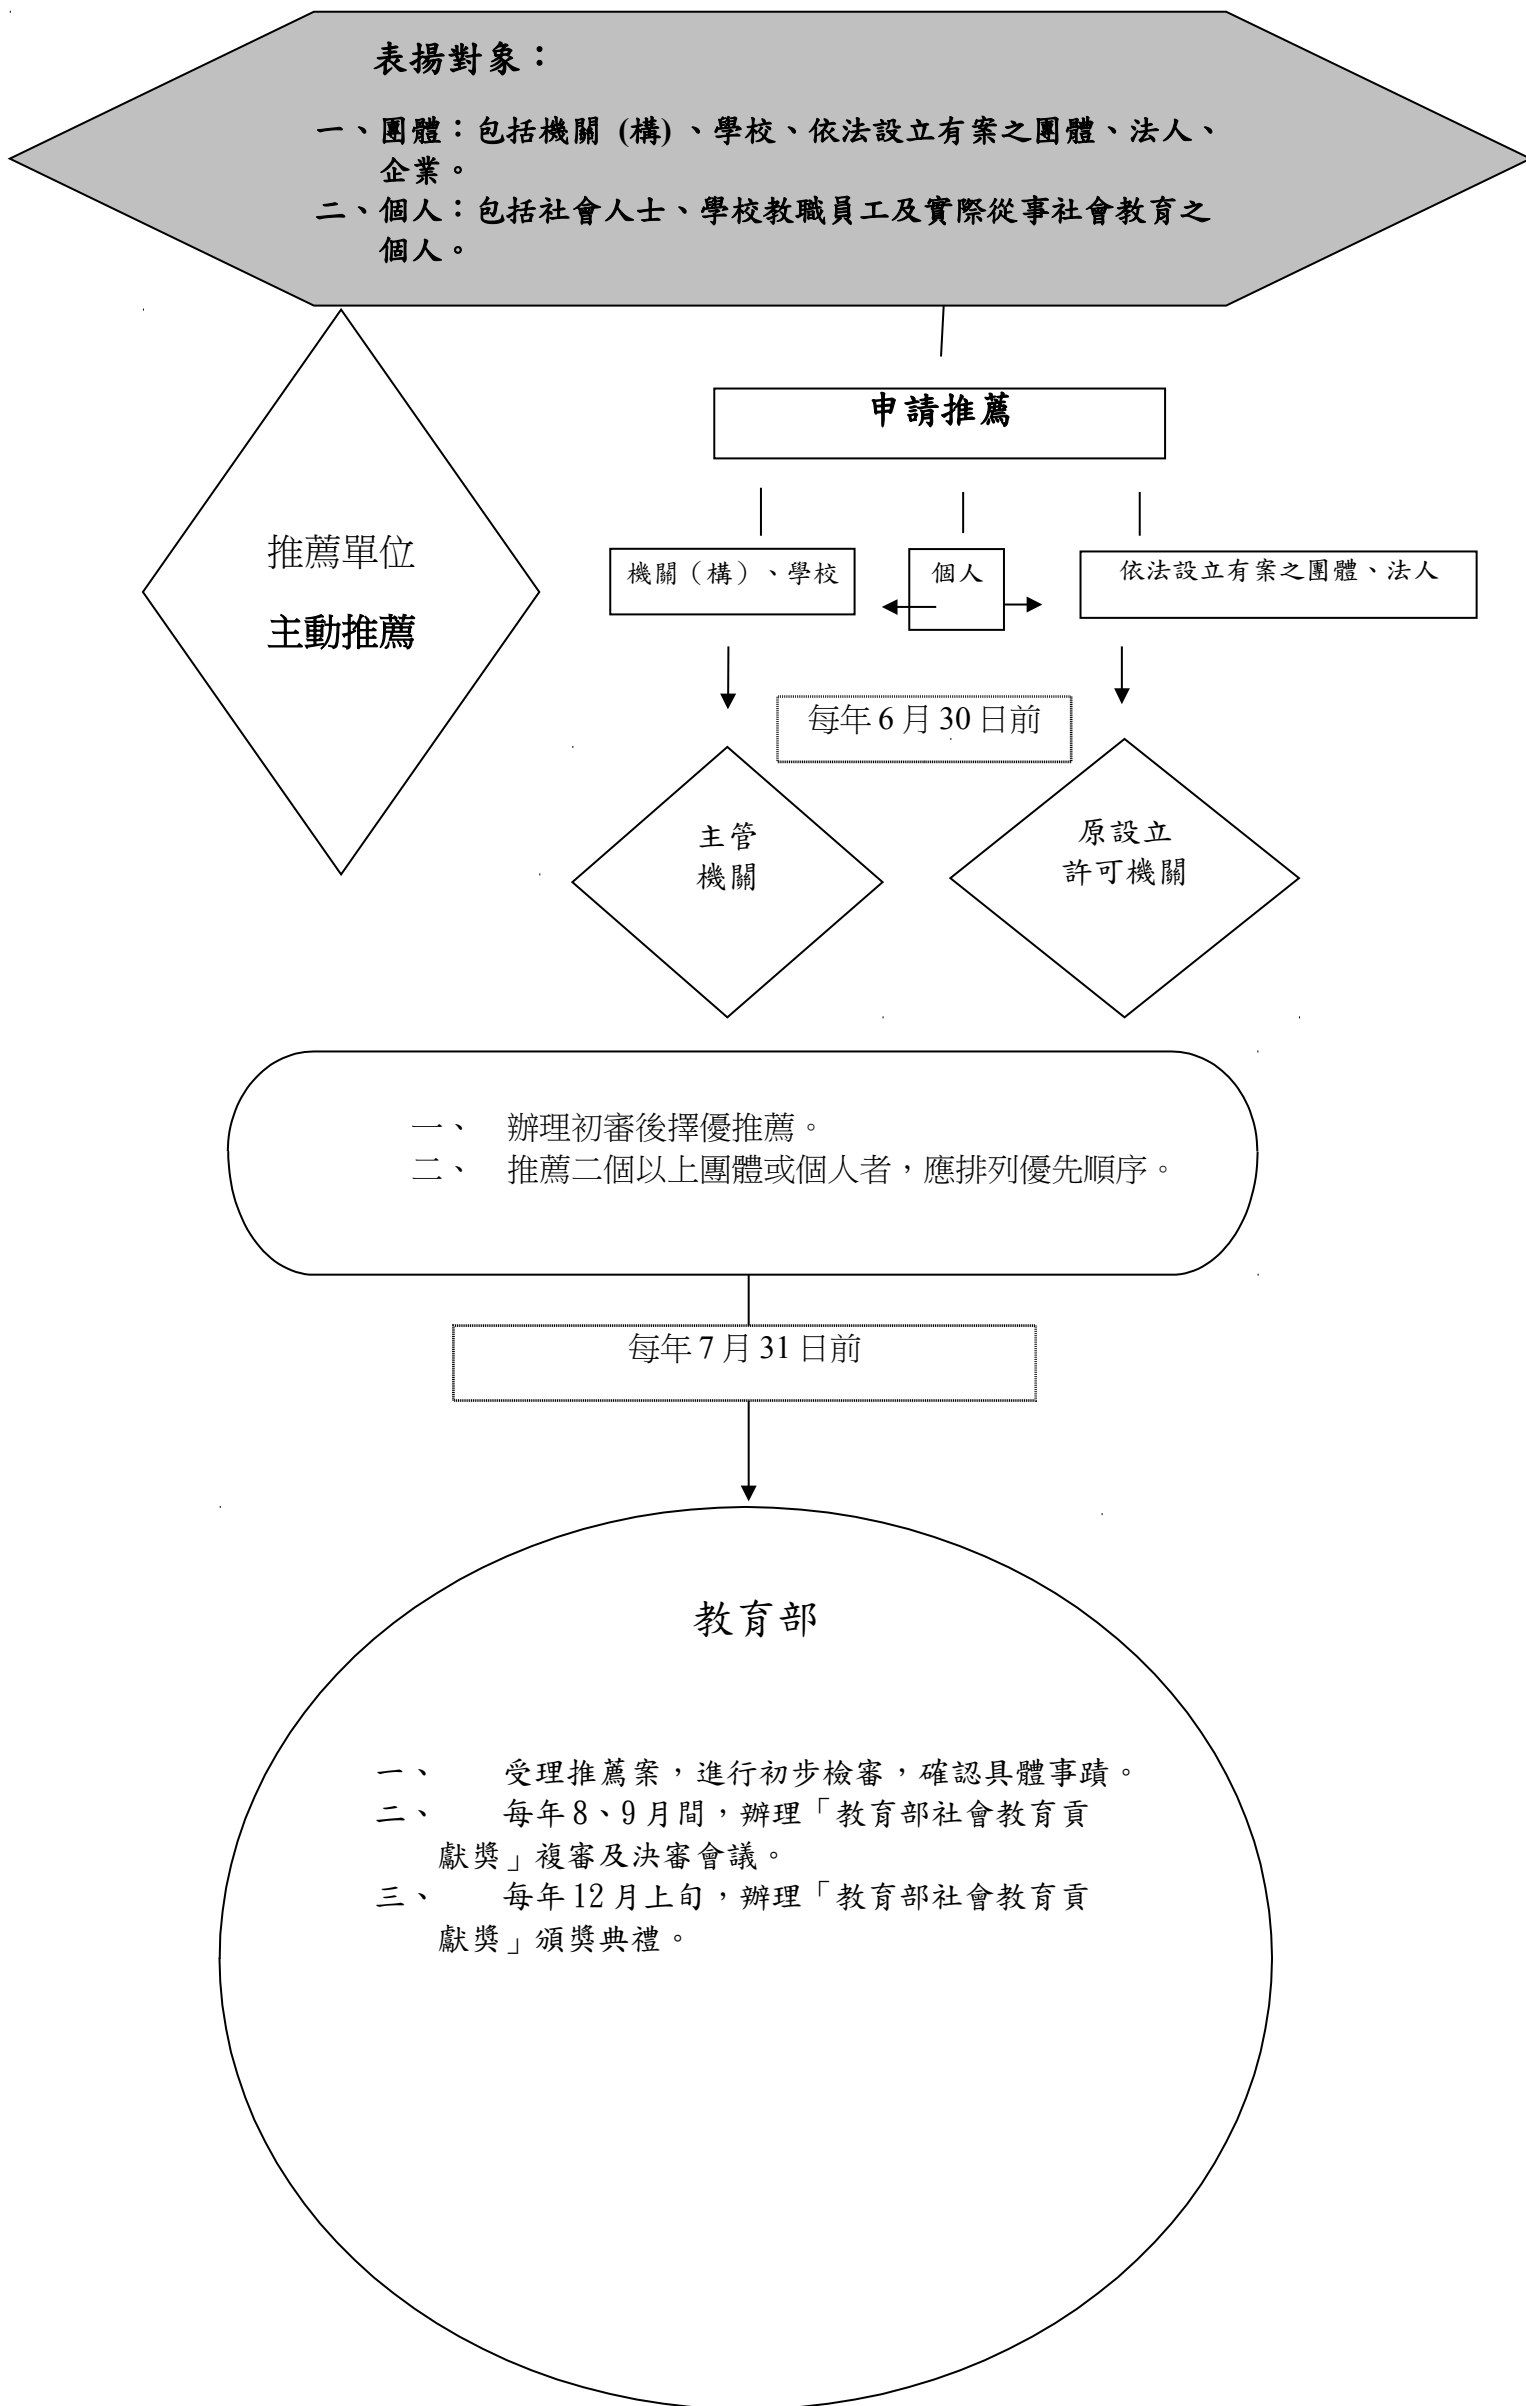

教育部社會教育貢獻獎推薦作業流程圖

本部公文通知限期改善、派員檢查