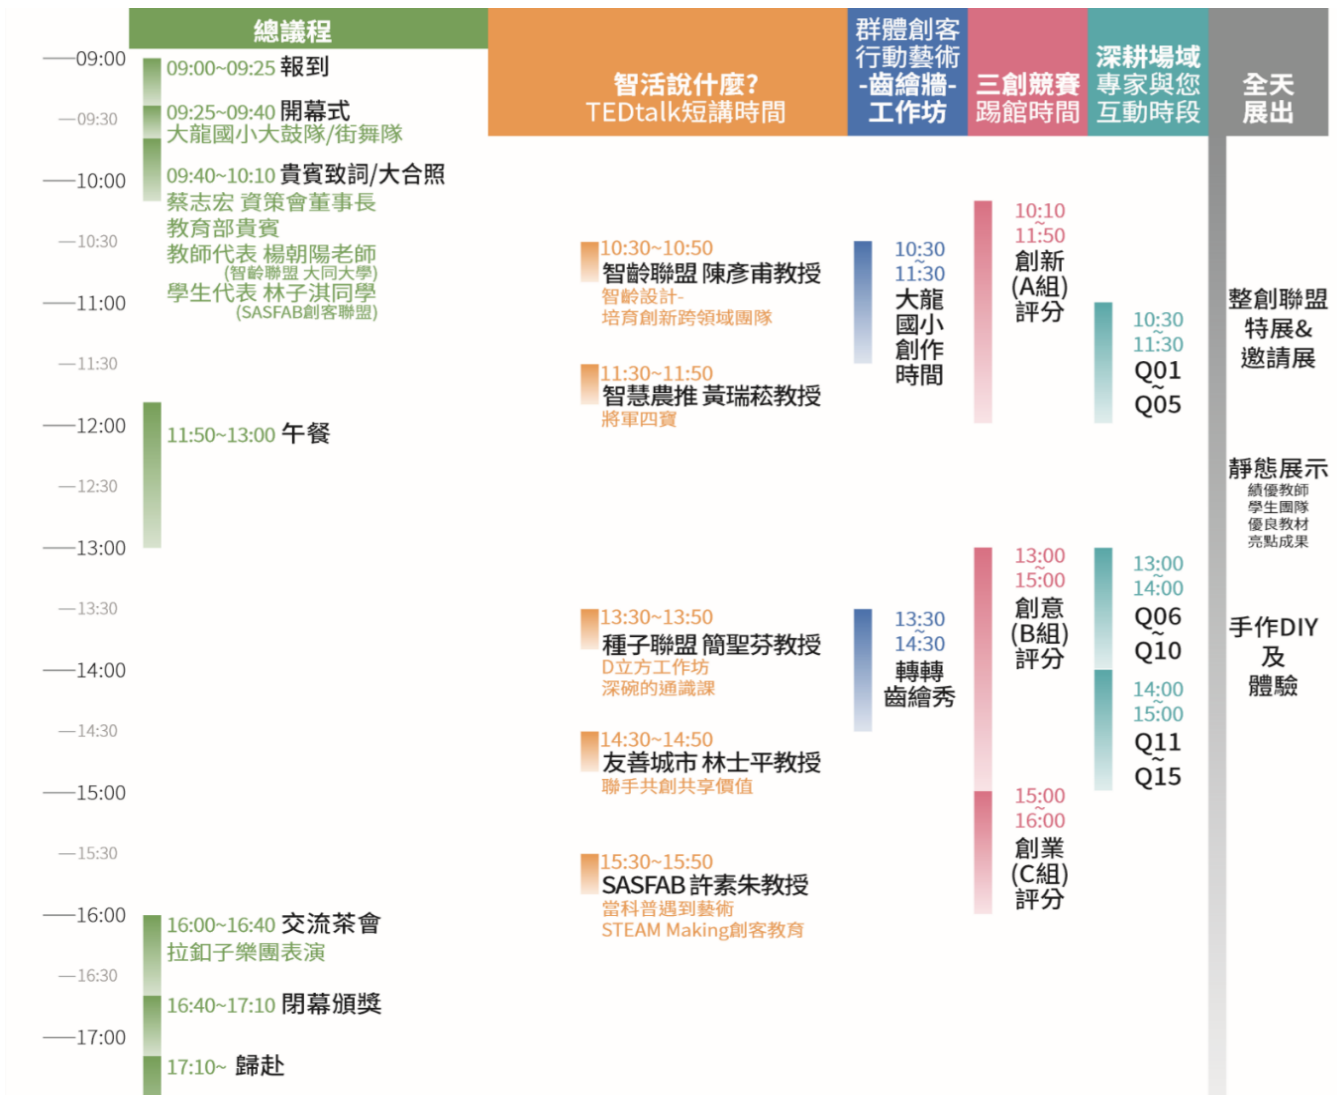

附件 2、三創競賽簡介與參賽隊伍

智慧生活「創意 x 創新 x 創業」三創專題競賽簡介

活動宗旨

鼓勵師生發揮創意與想像，將參與或修習智活計畫期間各相關課程所學知能轉化為創新的應用與想法、新型態的經營合作模式或創業構想，期望藉由本競賽讓師生重新檢視原有創作的可行性與完整性，達到提高跨領域整合與創作之目的，同時也提供師生展現成果及觀摩他人的學習機會。

參與對象

1. 智慧生活整合性人才部培育計畫中各單位、聯盟中心/夥伴學校及合作機構所組成之師生團隊，每隊以全職/全時間在學學生(含研究所)為主，指導教師/業師為輔，每隊參與學生人數至多八名，指導教師/業師至多二名。