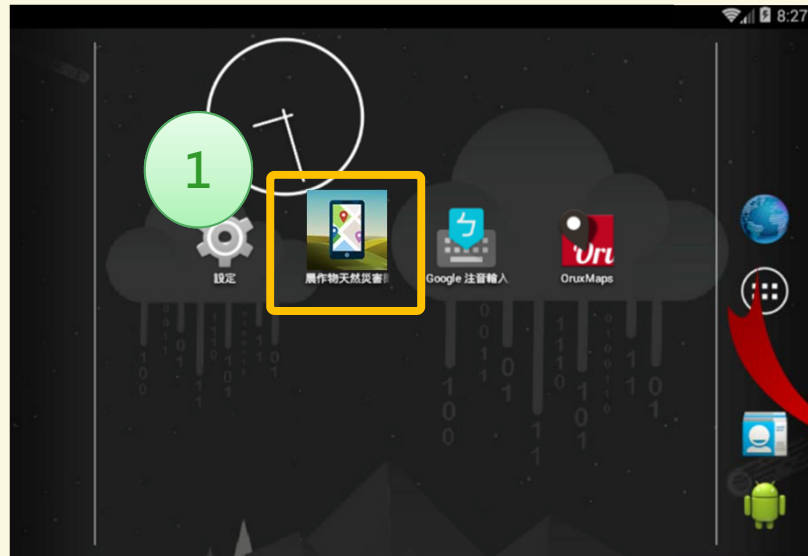

農作物天然災害即時回報APP操作流程

機關單位：選擇中央機關(農委會)
密碼：0000

中華電信 4G 上午11:16 77%

農作物天然災害即時回報

機關單位

中央機關(農委會)

請選擇

請選擇

請選擇

密碼

.....

☒ 記錄登入資訊

2

登入

一開始建議先於調查點停
等1分鐘讓GPS數值收斂

農作物天然災害即時回報

調查紀錄列表 全部上傳

	2017/10/06 09:00:11 稻米 · 24.175,120.650	已上傳
	2017/10/06 09:00:40 稻米 · 24.175,120.650	已上傳
	2017/10/06 09:00:59 稻米 · 24.175,120.650	已上傳
	2017/10/06 09:04:09 果樹 · 24.175,120.650	已上傳

3

點擊“新增”進行秋行軍蟲回報

新增

24.17535,120.64959 目前位置