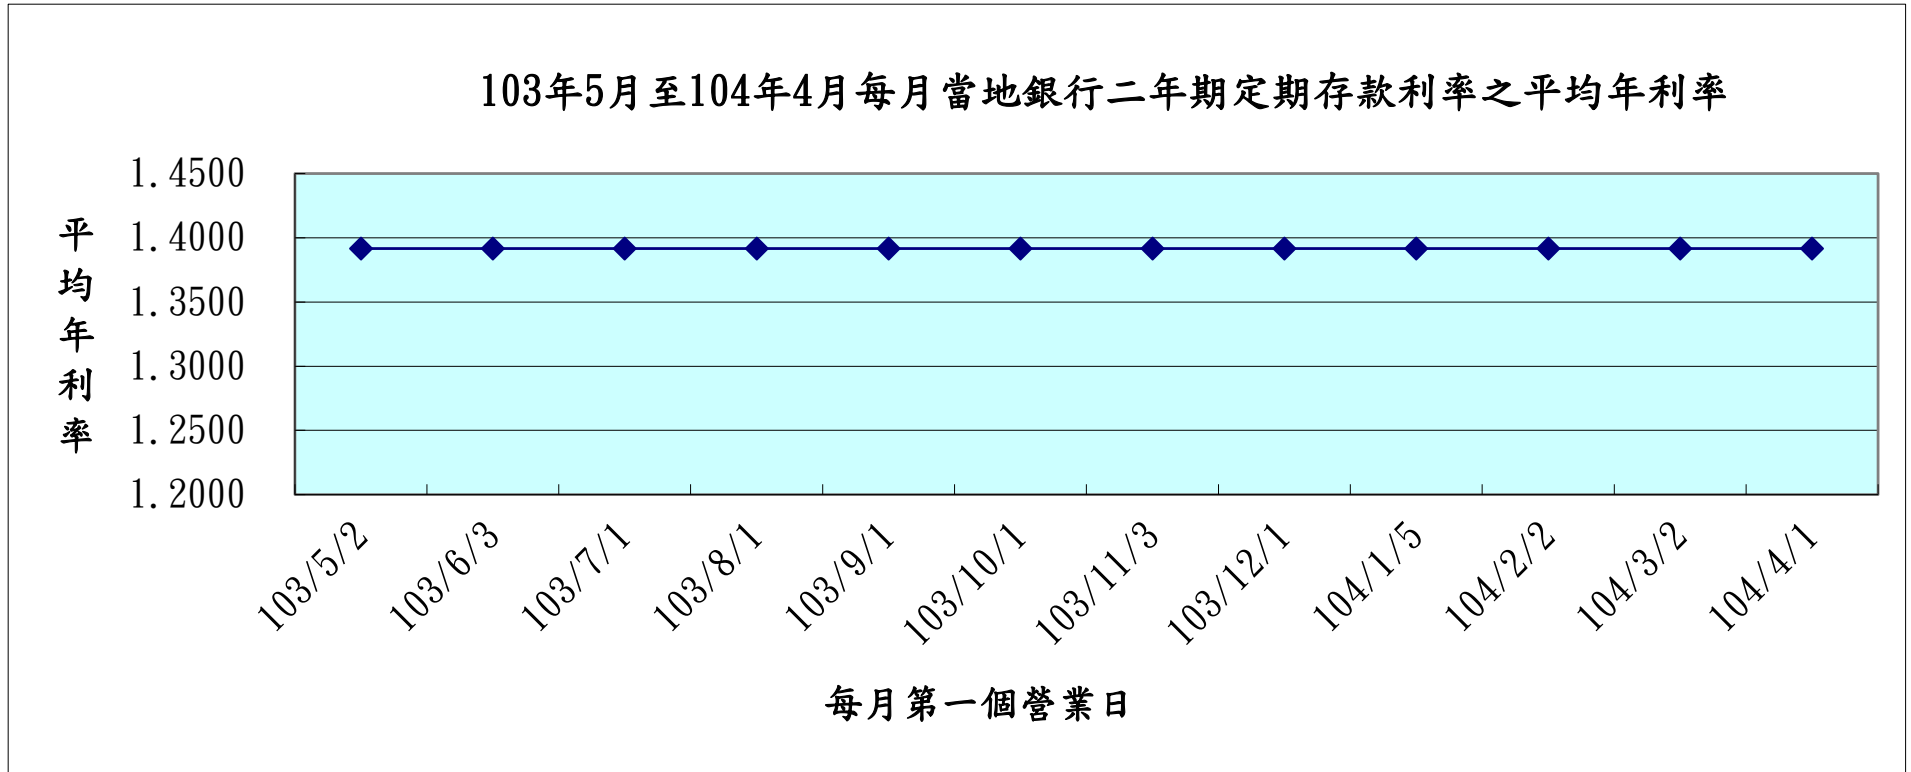

103年5月至104年4月每月當地銀行二年期定期存款利率之平均年利率圖

|