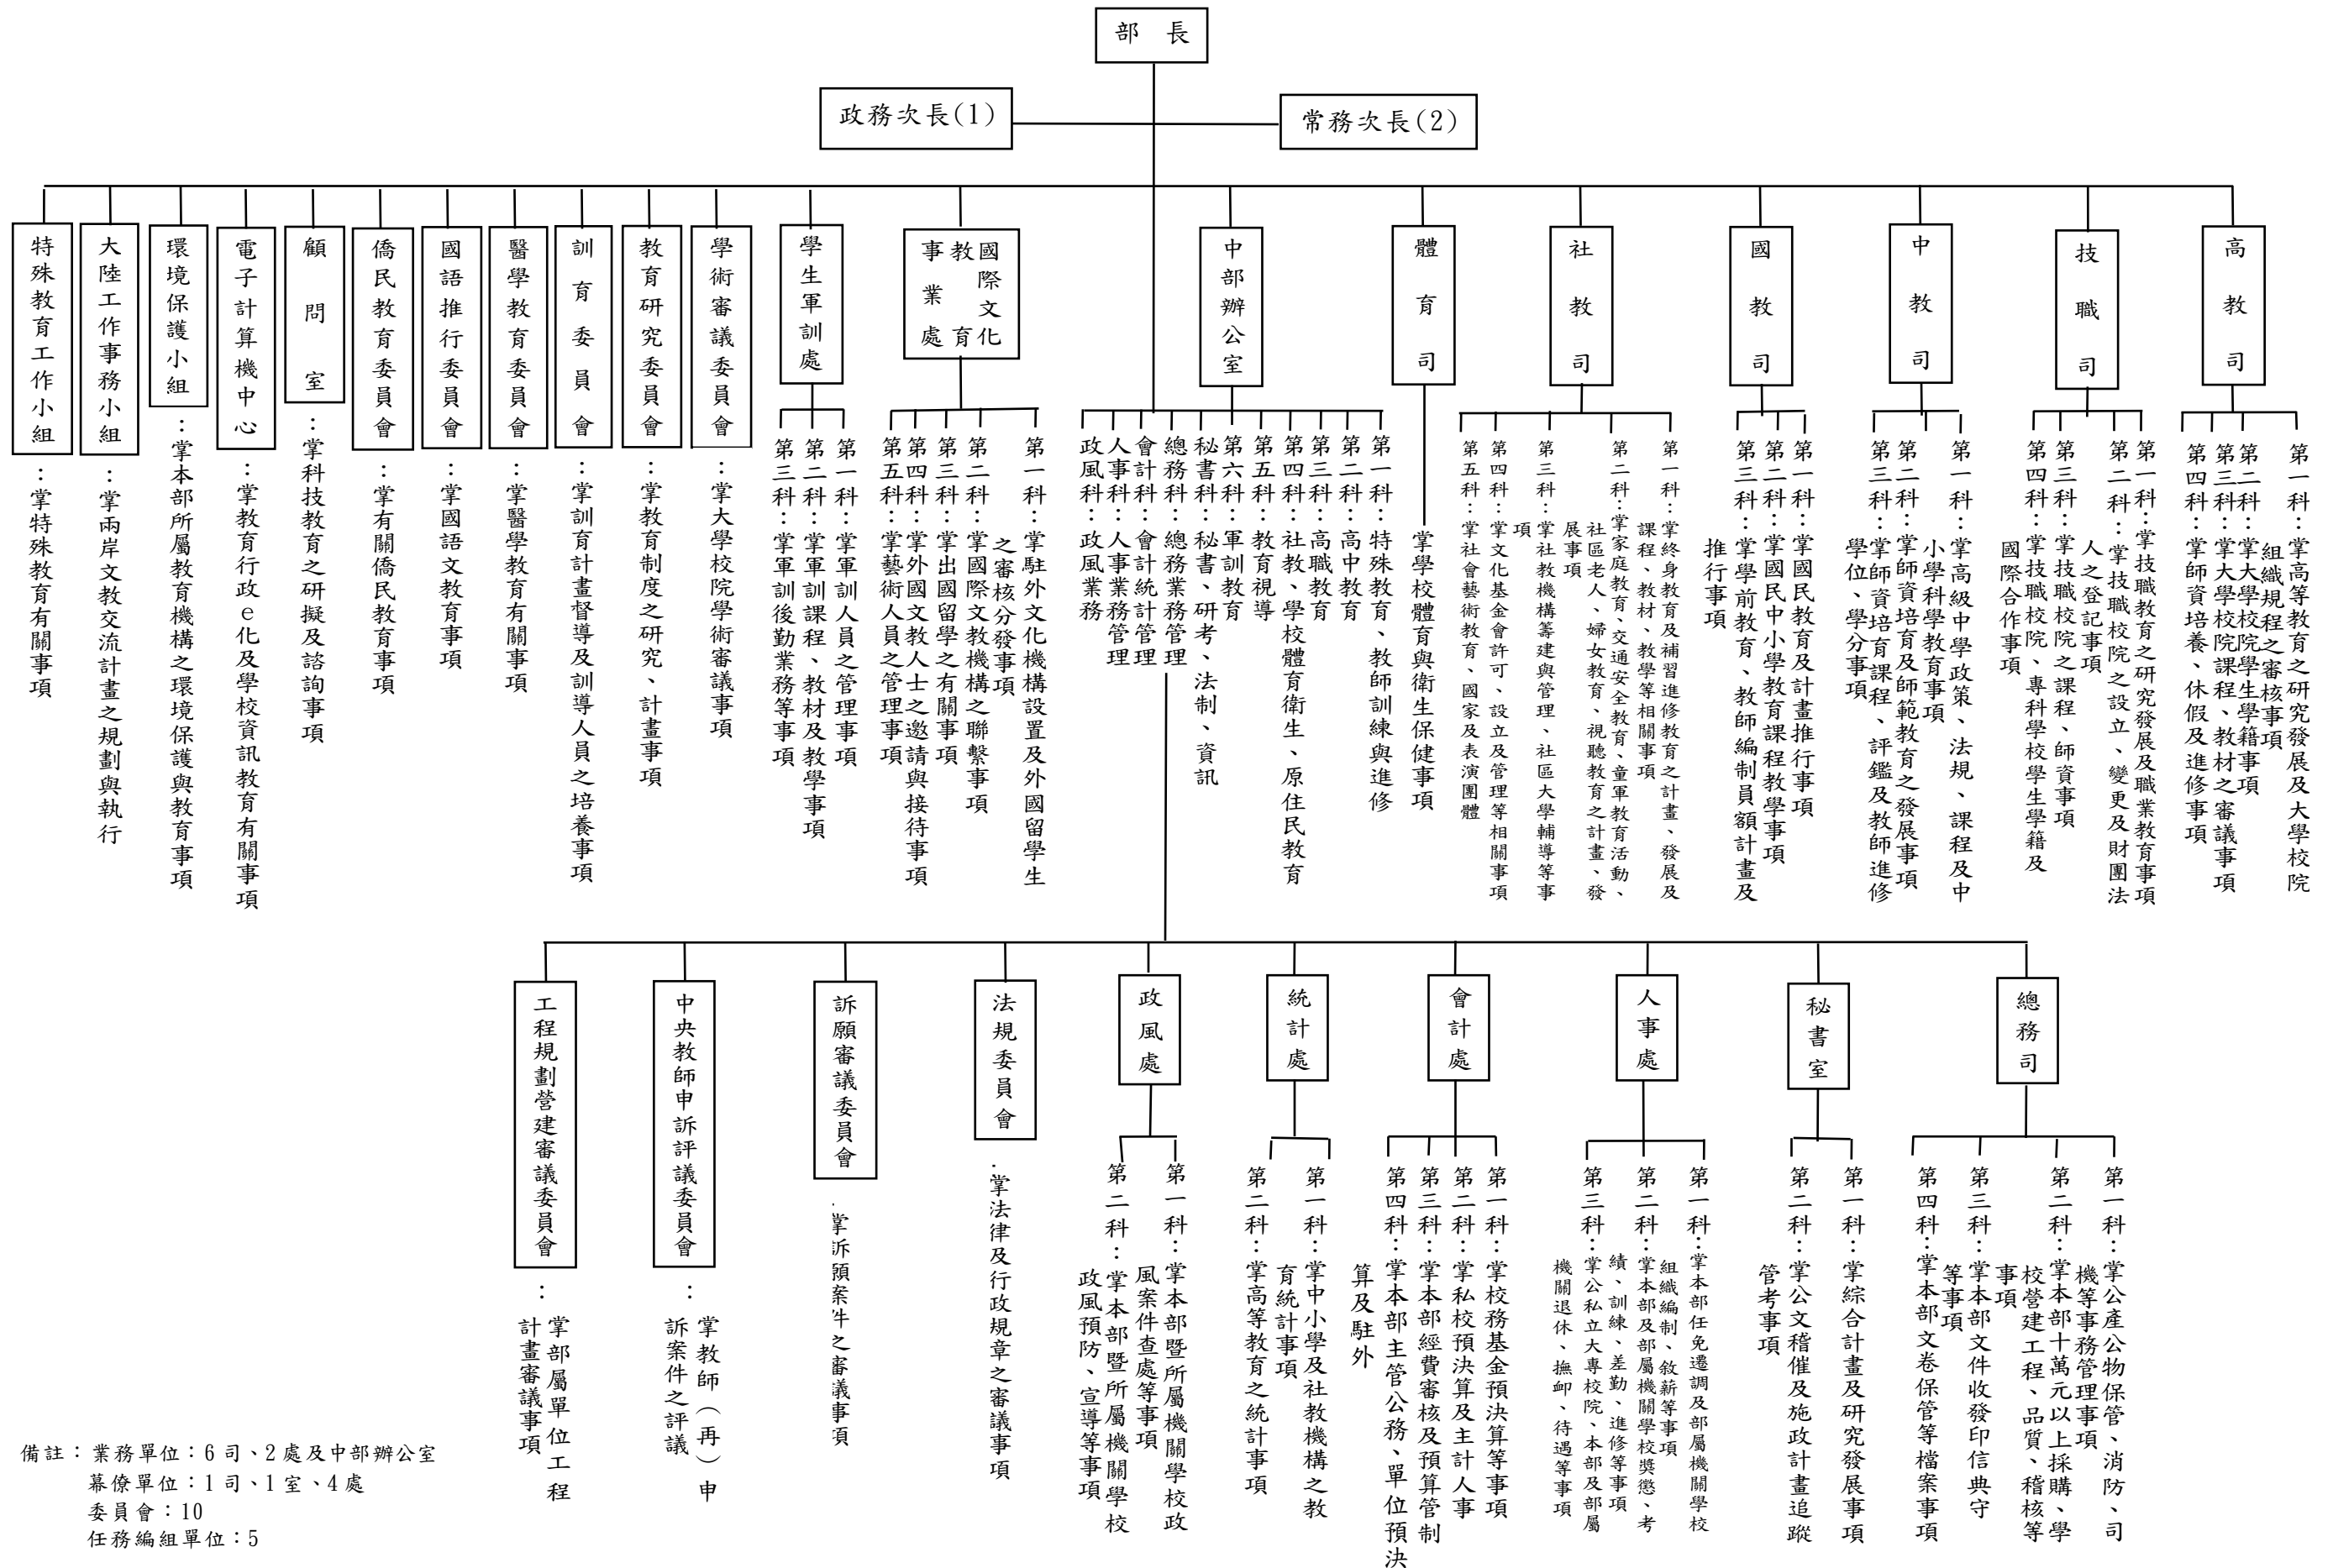

# 教育部組織系統及職掌圖表

備註：業務單位：6司、2處及中部辦公室  
 幕僚單位：1司、1室、4處  
 委員會：10  
 任務編組單位：5